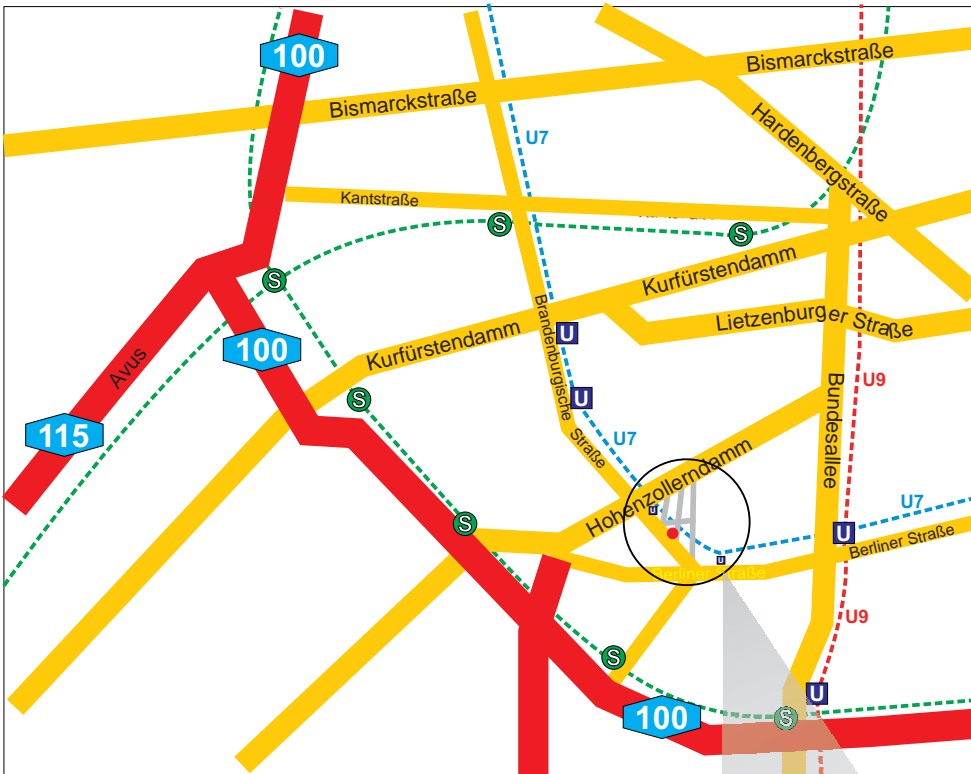

DIE NEUE SCHULE

Sprachen sprechen - Wege finden

DIE NEUE SCHULE
Gieselerstr. 30a
D-10713 Berlin
Tel. +49 30 873 03 73
Fax +49 30 873 86 13
www.neueschule.de
info@neueschule.de