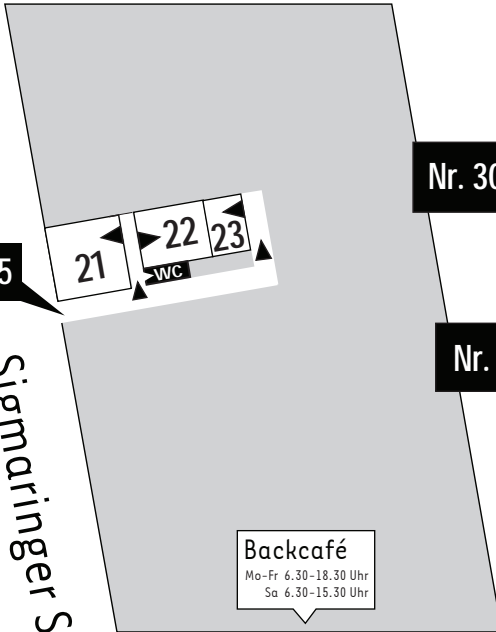

DER BESTE WEG ZU GUTER SPRACHE

2. Etage

1. Etage

Gieselerstraße 30a
10713 Berlin
Tel. 030 - 873 03 73
info@neueschule.de
www.neueschule.de

**DIE NEUE
SCHULE**

SPRACHEN SPRECHEN

Nr. 78/79

Besprechungsraum

Blissestraße

Brandenburgische Straße

Fehrbelliner Platz

Bäckerei Sonnenschein
Mo-Fr 6.00-19.00 Sa 6.00-14.00 Uhr

bitte im Büro
Gieselerstr. 30a