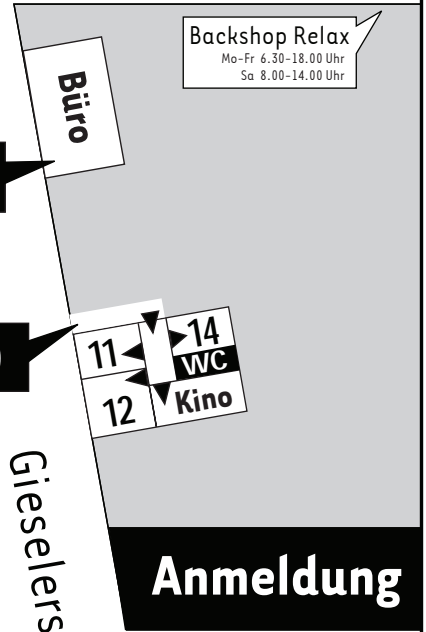

DER BESTE WEG ZU GUTER SPRACHE

2. Etage

1. Etage

Gieselerstraße 30a
10713 Berlin
Tel. 030 - 873 03 73
info@neueschule.de
www.neueschule.de

**DIE NEUE
SCHULE**

SPRACHEN SPRECHEN

Nr. 78/79

Besprechungsraum

Blissestraße

Brandenburgische Straße

Fehrbelliner Platz

Bäckerei Sonnenschein
Mo-Fr 6.00-19.00 Sa 6.00-14.00 Uhr

bitte im Büro
Gieselerstr. 30a